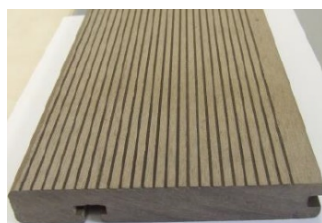

Jatoba

Codigo	Dimensiones	Precio* (sin IVA)
JATOBA	mm. 21x90	€m2 56,90

Teak

Codigo	Dimensiones	Precio* (sin IVA)
TEA 90	mm. 20x90	€m2 138,90
TEA145	mm. 14x145	€m2 149,00

WPC Alveolar - Maxiplanchas a seccion alveolar

Codigo	Colore	Dimensiones	Precio* (sin IVA)
WPCA	Teka Marrón	mm. 23x150x2200	€m2 51,90
	Natural Beige Brown Gris	mm. 28x143	€m2 56,90

WPC Llano - Maxiplanchas a seccion llana

Codigo	Colore	Dimensiones	Precio* (sin IVA)
WPC	ladrillo Marrón Hielo Gris Tierra Teak	mm. 23x150x2200	€m2 66,90

WPC Llano - Piezas especiales para piscinas o escalones

Codigo	Colore	Dimensiones	Precio* (sin IVA)
WPC	ladrillo Marrón Hielo Gris Tierra Teak	mm. 23x150x2200	€/PZ 60,00

WPC Leno Effetto Legno - Acabado especial efecto madera

Natural

Beige

Brown

Gris

Marrón

Teka

TABELLA COLORI WPC (SEZIONE PIENA)

Ladrillo C01