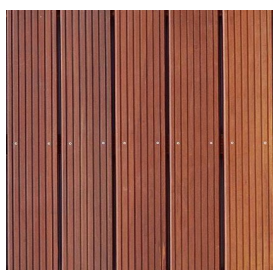

Massaranduba

Codigo	Dimensiones	Precio* (sin IVA)
MAS 90	mm 19x90	€/m2 46,90