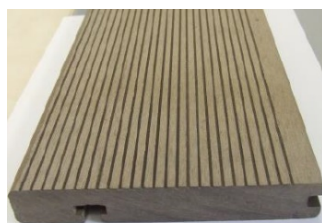

Mucolungo

Codigo	Dimensiones	Precio* (sin IVA)
MUCOLUNGO	mm 19x90	€/m2 49,90

WPC Alveolar - Maxiplanchas a seccion alverolar

Codigo	Colore	Dimensiones	Precio* (sin IVA)
WPCA	Teka Marrón	mm. 23x150x2200	€/m2 52,90

WPC Llano - Maxiplanchas a seccion llana

Codigo	Colore	Dimensiones	Precio* (sin IVA)
WPC	ladrillo Marrón Hielo Gris Tierra Teak	mm. 23x150x2200	€/m2 66,90

WPC Llano - Piezas especiales para piscinas o escalones

Codigo	Colore	Dimensiones	Precio* (sin IVA)
WPC	ladrillo Marrón Hielo Gris Tierra Teka	mm. 23x150x2200	€/PZ 49,90

WPC Leno Effetto Legno - Acabado especial efecto madera

Codigo	Color	Dimensiones	Precio* (sin IVA)
WPC	Santorini Tenerife	mm. 20x140x2200	€/m2 71,00