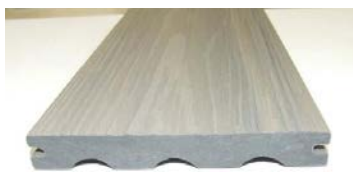

Codigo	Colore	Dimensiones	Precio* (sin IVA)
WPCA	Teka Marrón	mm. 23x150x2200	€m2 51,90
	Natural Beige Brown Gris	mm. 28x143	€m2 56,90

WPC Llano - Maxiplanchas a seccion llana

Codigo	Colore	Dimensiones	Precio* (sin IVA)
WPC	ladrillo Marrón Hielo Gris Tierra Teak	mm. 23x150x2200	€m2 66,90

WPC Llano - Piezas especiales para piscinas o escalones

Codigo	Colore	Dimensiones	Precio* (sin IVA)
WPC	ladrillo Marrón Hielo Gris Tierra Teak	mm. 23x150x2200	€/PZ 60,00

WPC Leno Effetto Legno - Acabado especial efecto madera