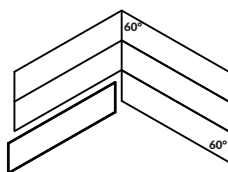

SPINA UNGHERESE 60°