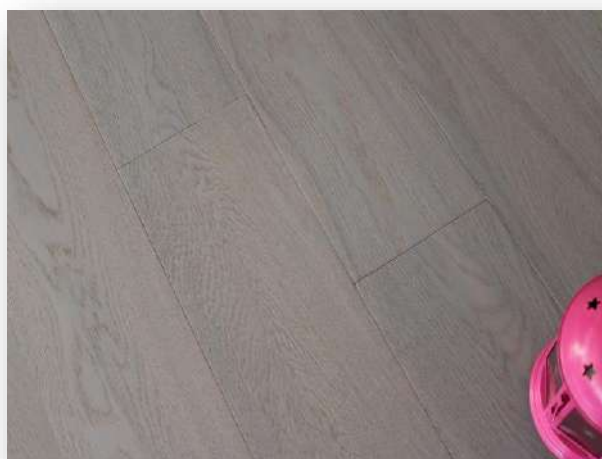

11 m²

€ 34,90

RGI-2

ROVERE
DECAPATO ANTICO
ARTIGIANALE

CD

180x10 mm

22 m²

€ 39,90