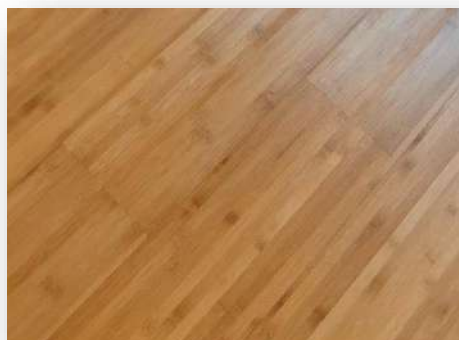

OCF-M
MAXIPLANCIA
ORIZZONTALE
CARBONIZZATO
1900x189x15 mm
8 m²
€ 39.90